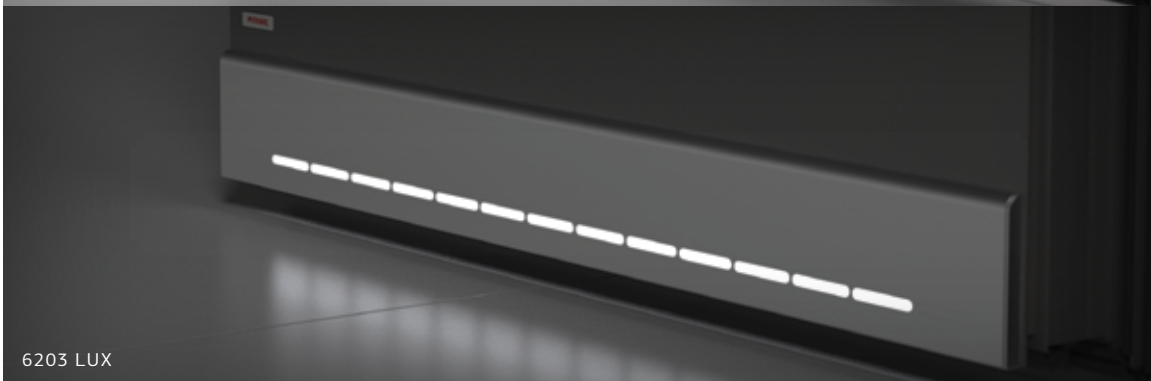

6203

6203 LUX