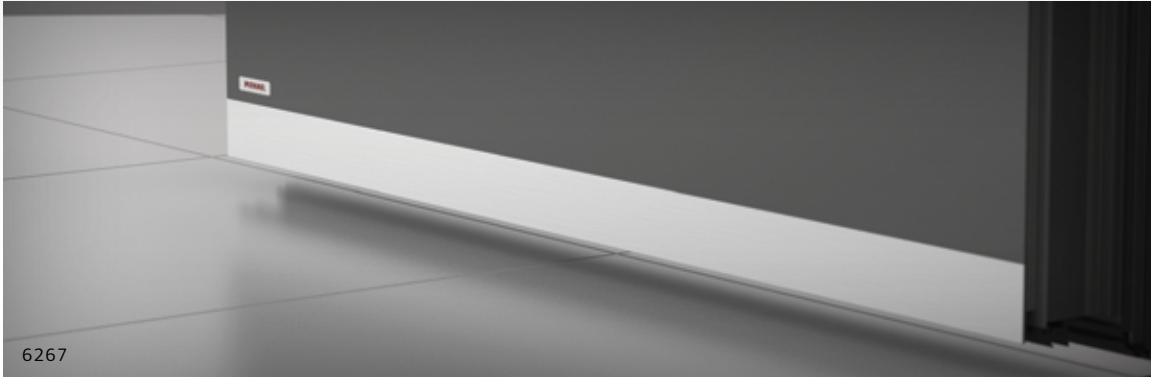

DEKORATIVE WETTERSCHENKEL