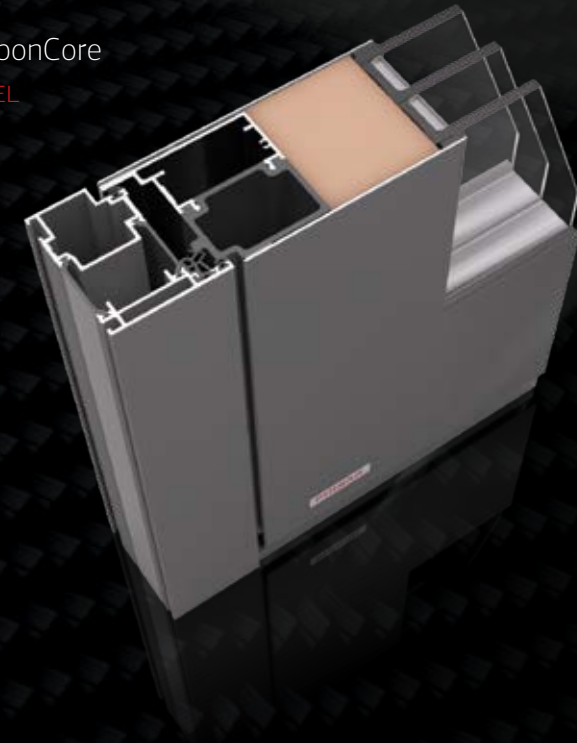

CarbonCore
SOFT

CarbonCore

*Die stärkste Haustür-Konstruktion aus
Karbonfasern auf der Welt*

Das Herzstück jeder hochwertigen Haustür ist der Türaufbau bzw. die Türkonstruktion. CarbonCore ist die einzige patentierte, ausschließlich für Haustüren hergestellte Karbonkonstruktion der Welt. Karbonfasern sind äußerst leicht, steif und um ein Vielfaches stärker als Stahl, so dass sich die Tür weder in der sengenden Sonne noch im kältesten Winter verzieht. CarbonCore erleichtert auch den Einbau und es kommt dabei zu keinen Verformungen. Außerdem werden Lieferschwierigkeiten und Montagefehler reduziert, die Umwelt wird entlastet und der Produktions- und Vertriebsprozess verkürzt.

**GERMAN
INNO
VATION
AWARD '22
WINNER**

CarbonCore
LEVEL